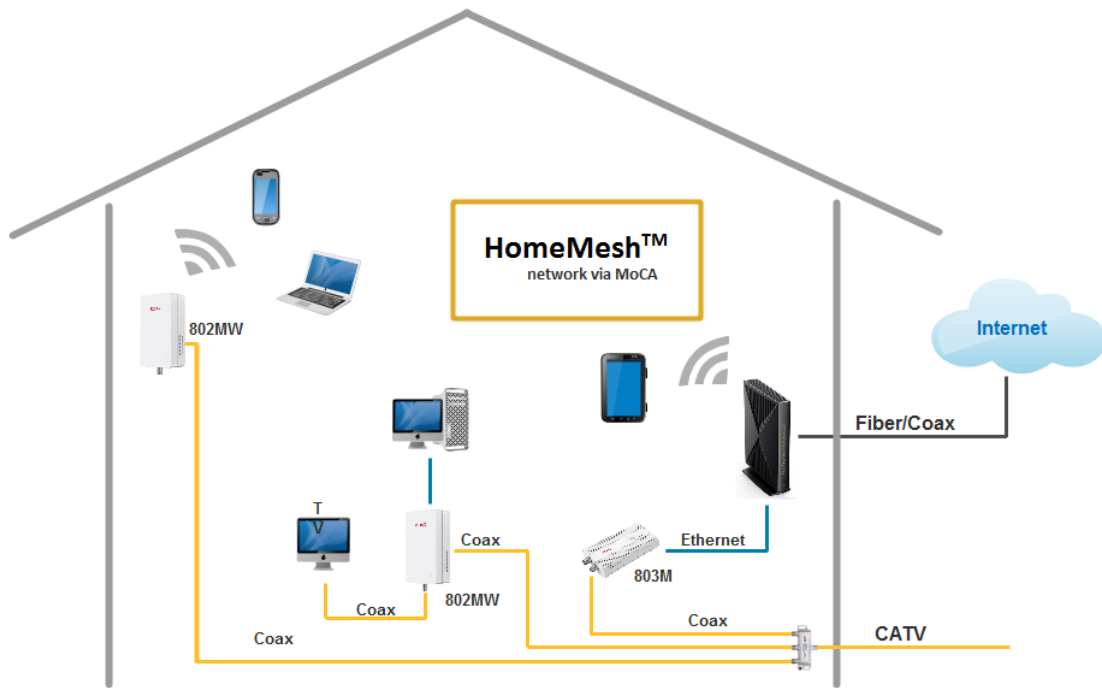

详细参数

		WF-802MW
尺寸规格	尺寸	长(120mm) x 宽(65mm) x 高 (42mm)
	重量	300g
可靠性能	平均故障间隔时间	> 300,000 小时 符合 Telcordia SR-332 可靠性测试标准(Issue 3, Method 1, Case 3), 测试环境为 25°C 常规室内环境温度。(不包含软件的不可靠因素)
	年故障率	AFR (年故障率) < 1.5% (持续运行状态)
安全指标	安全认证	◇ NRTL Listed 60950 (US & CA) ◇ CB with IEC/EN 60950-1 (Basic safety certificate for worldwide marketing) ◇ UL2043 (Plenum rating) ◇ CCC ◇ FCC ◇ CE IEC60950-1
	DC 供电	5V/3A USB type C 直流供电
环境指标	温度和湿度	◇ 运行环境: 0°C ~ +40°C, 5% to 95% 非冷凝湿度, 气压 86kPa ~ 106kPa ◇ 存贮温度: -20°C to +85°C
	防水防尘	IP20s

联系方式

上海剑桥科技股份有限公司.
上海市 闵行区 陈行公路 2388 号 8 幢 5 楼
邮编: 201114
电话: +86-21-8023-3300
传真: +86-21-6151 0213

邮箱: sales@cambridgeig.com
www.cigtech.com

声明

CIG 有唯一权利在任何时间对本文内容进行修改、纠正、改善或任何更改, 如若本文所含信息有任何变更, CIG 恕不另行通知, CIG 有最终解释权。此版本自发布之日起 2 个月内有效。